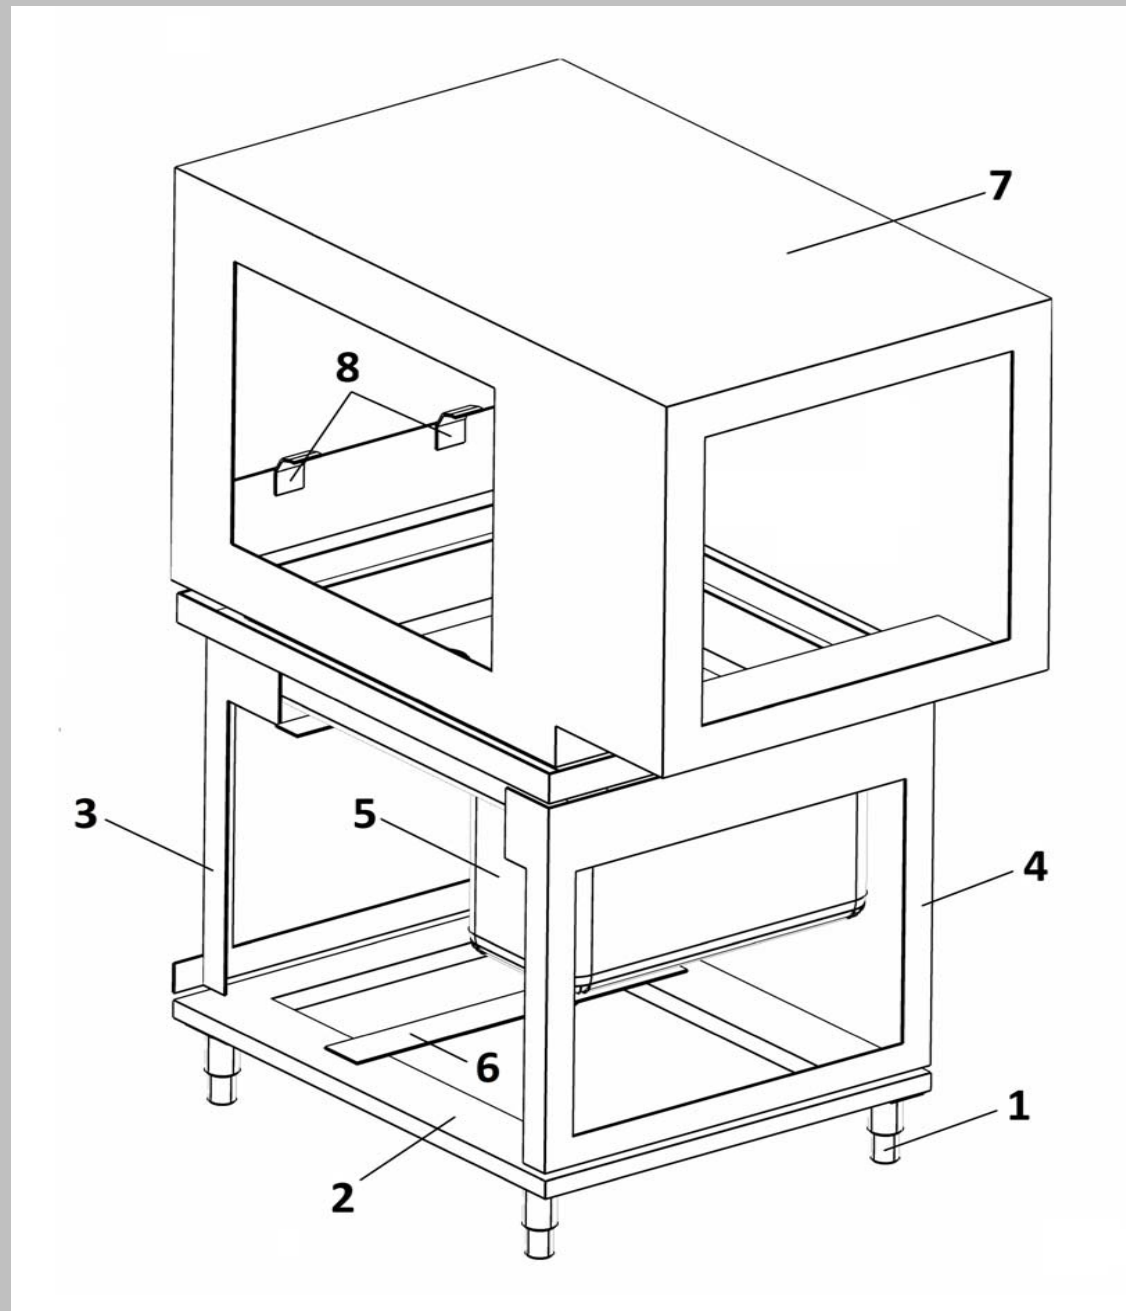

LAV. T1500

POS	CODE	DESCRIPTION
1	TR0863	PIEDE 2" C/P 100X100X2
2	TR5304	BASAMENTO T1500 AISI 430
3	TR3013	SUPP. MOTORID. T1500 COMPL.
4	TR0117	SUPP. VASCA SX PL-DR-LAV TS
	TR0118	SUPP. VASCA DX PL-DR-LAV TS
5	TR3935	VASCA STAMPATA TRIPLO RISC. DX DA 900mm
6	906359	TRAV. SUPP. CASSETTA ELETTRICA T1500
7	TR7441	CAPOTE T1500DX TRAINO 2013 (VEDI FOTO)
	TR7442	CAPOTE T1500SX TRAINO 2013
8	TR2163	SQUAD. USCITA CESTELLI T

LAV. T1500

POS	CODE	DESCRIPTION
1	TR0298	PORTABULBO 1/2" 2 TUBI
2	903250	GUARN. 1/2" PORTABULBO
3	902061	GHIERA MOPLEN 1/2" PORTABULBO
4	TR0268	TRAPPOLA ARIA 130mm
5	903260	GUARN. 3/8" TR. ARIA
6	902111	GHIERA 3/8" PPL
7	907279	TUBO SILICONE 4x7
8	905199	PRESSOSTATO 39/97
9	907340	TROPPO PIENO 285mm N1300 PPL
10	TR1234	RACC. 1"1/4 B.T./T-N
11	904380	OR 1"1/4 RACCORDO ASPIR./SCAR.
12	902080	GHIERA 1" 1/4 SCARICO/ASPIRAZIONE
13	TR1037	COPRIRESISTENZA INOX VASCA T-N
14	905570	RESIST. BOILER 6 Kw 230V
15	TR0309	REED MAGNETICO T-N (INOX)
16	TR1131	SQUAD. SUPPORTO REED PORTA LAT. N-LPP
17	TR0470	TENDINA TESTATA ENTRATA/USCITA 640x500 T
18	TR2034	ALBERO TENDINE Ø 6 677mm T
19	TR2169	SQUAD. TENDINA PARASPRUZZI ENT. TRAINO
20	TR3424	PORTA BATTENTE 686 TRAINO 2013 COMPL
21	901250	CERNIERA PORTA BATTENTE COMPLETA
22	TR1215	CUSTODIA CON MAGNETI PORTA BATTENTE T-N
23	906703	FILTRO SUPERF. N1000/N1300/LPN67
23	906704	FILTRO A CASSETTO N1000/N1300/LPN/LP57