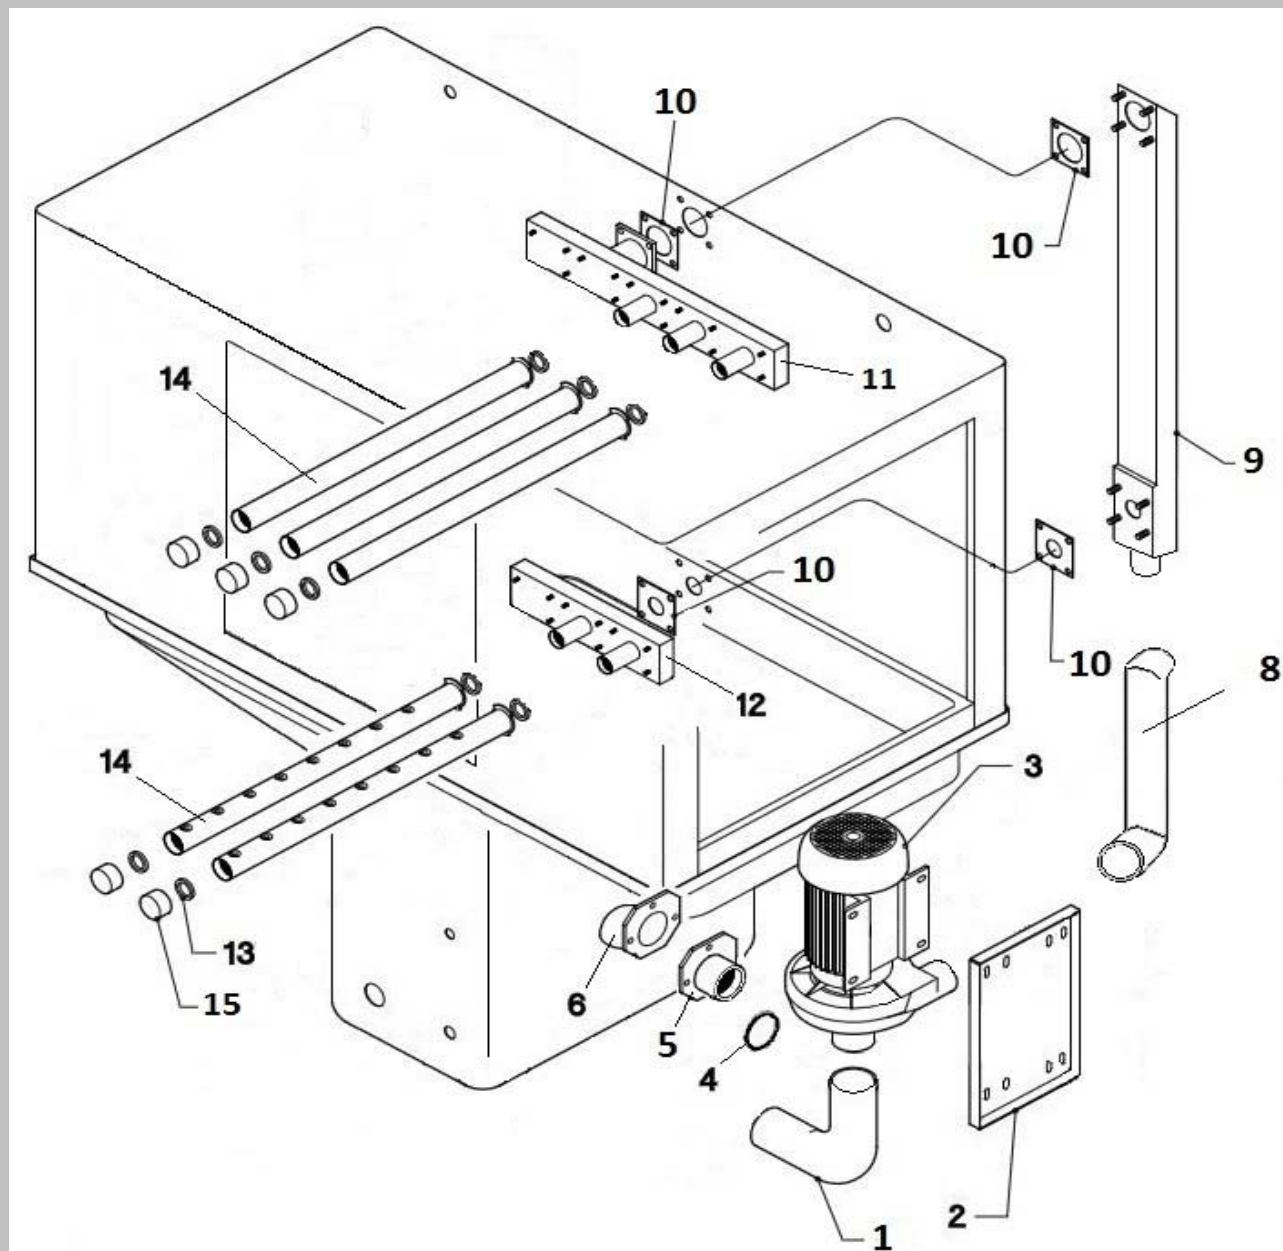

LAV. T1500

POS	CODE	DESCRIPTION
1	903701	MANICOTTO ASP. E1000//N1000/N1300/TRAINO
2	906358	SUPP. POMPA T1500
3	909077	POMPA 1,1 Kw 400/3/50 N1300
4	907981	OR RES. 2,6/4,5/6/8 Kw
5	TR0098	RACC. ASP TRAINO - NASTRO - LP
6	TR0977	RACC. ASPIR. 90° INT. VASCA
7	TR1019	CARICO VASCA COMPL. T-N
8	903696	MANICOTTO MANDATA LAVAGGIO T1500
9	TR1870	COLONNA PL-LAV-INOX TRAINO SERIE N 2011
10	903381	GUARN. 85x85 COL. LAV.
11	TR0731	COLLETTORE LAV. SUP. DX T1500 (VEDI FOTO)
12	TR0732	COLLETTORE LAV. SUP. SX T1500
13	TR0729	COLLETTORE LAV. INF. DX T1500 (VEDI FOTO)
14	TR0730	COLLETTORE LAV. INF. SX T1500
15	TR2051	GUARN. TAPPO BRACCI LAV. T-N
16	TR3652	BRACCIO LAV. T
17	TR3230	TAPPO BRACCIO LAV. INOX T-N