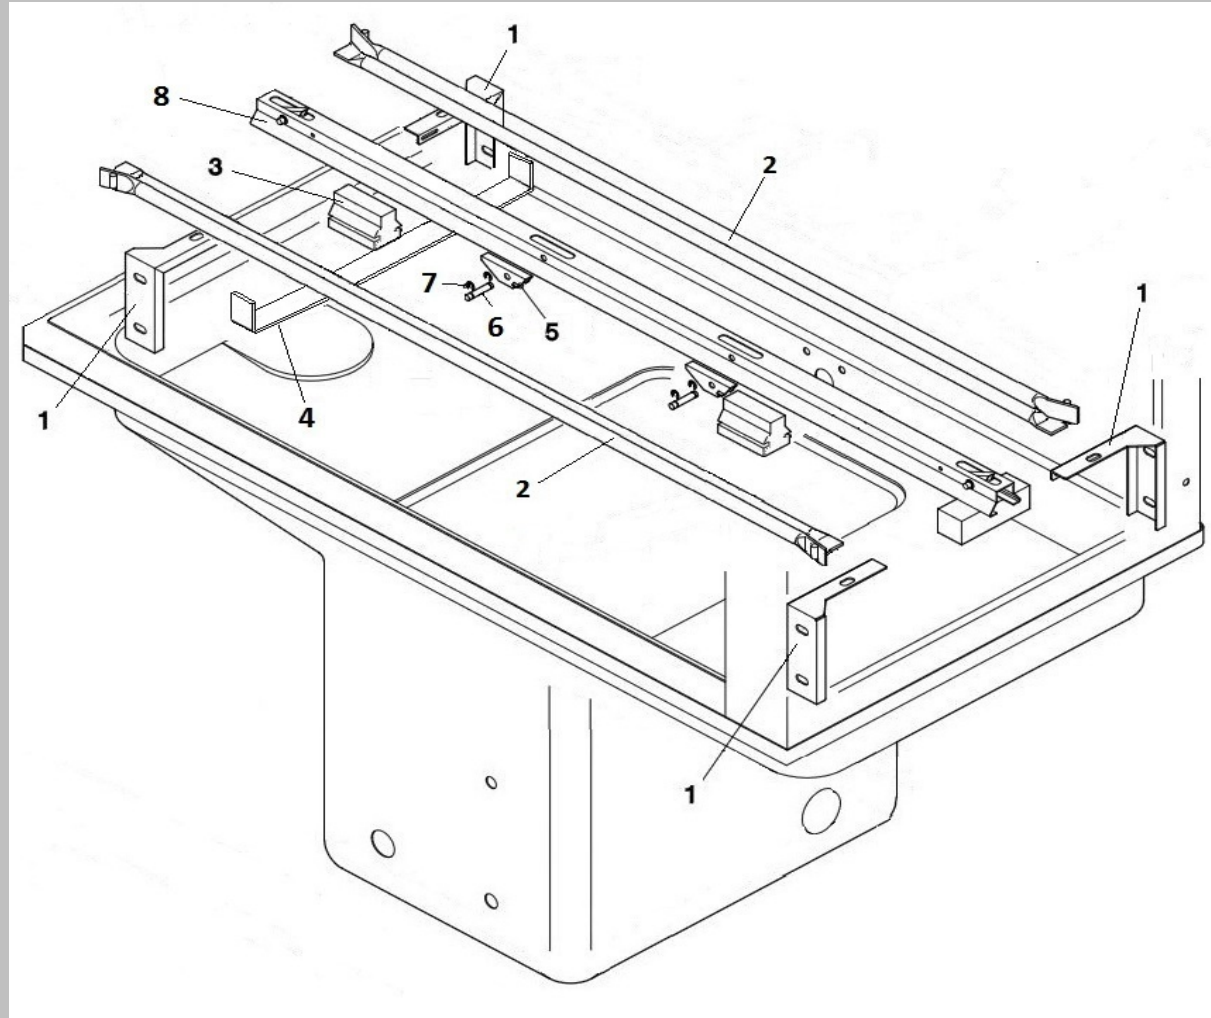

LAV. T1500

POS	CODE	DESCRIPTION
1	TR1918	SUPP GUIDA PORTACESTELLI X GUIDE ANGOLAR
2	TR2061	GUIDA ANG. PORTACEST. T1500
3	TR0357	SUPP. GUIDA TRASCINAMENTO T
4	TR1902	PIASTRA SUPPORTO GUIDA TRASCIN.CAPOTTINO
4	TR0621	SOSTEGNO GUIDA TRASCINAMENTO TRAINO 2011
5	TR3351	SALTARELLO
6	TR2129	PERNO SALTARELLO T.
7	TR0321	SEEGER PERNO SALTARELLO T
8	TR3483	GUIDA TRASCINAMENTO SX T1500 985mm (VEDI FOTO)
8	TR3482	GUIDA TRASCINAMENTO DX T1500 985mm