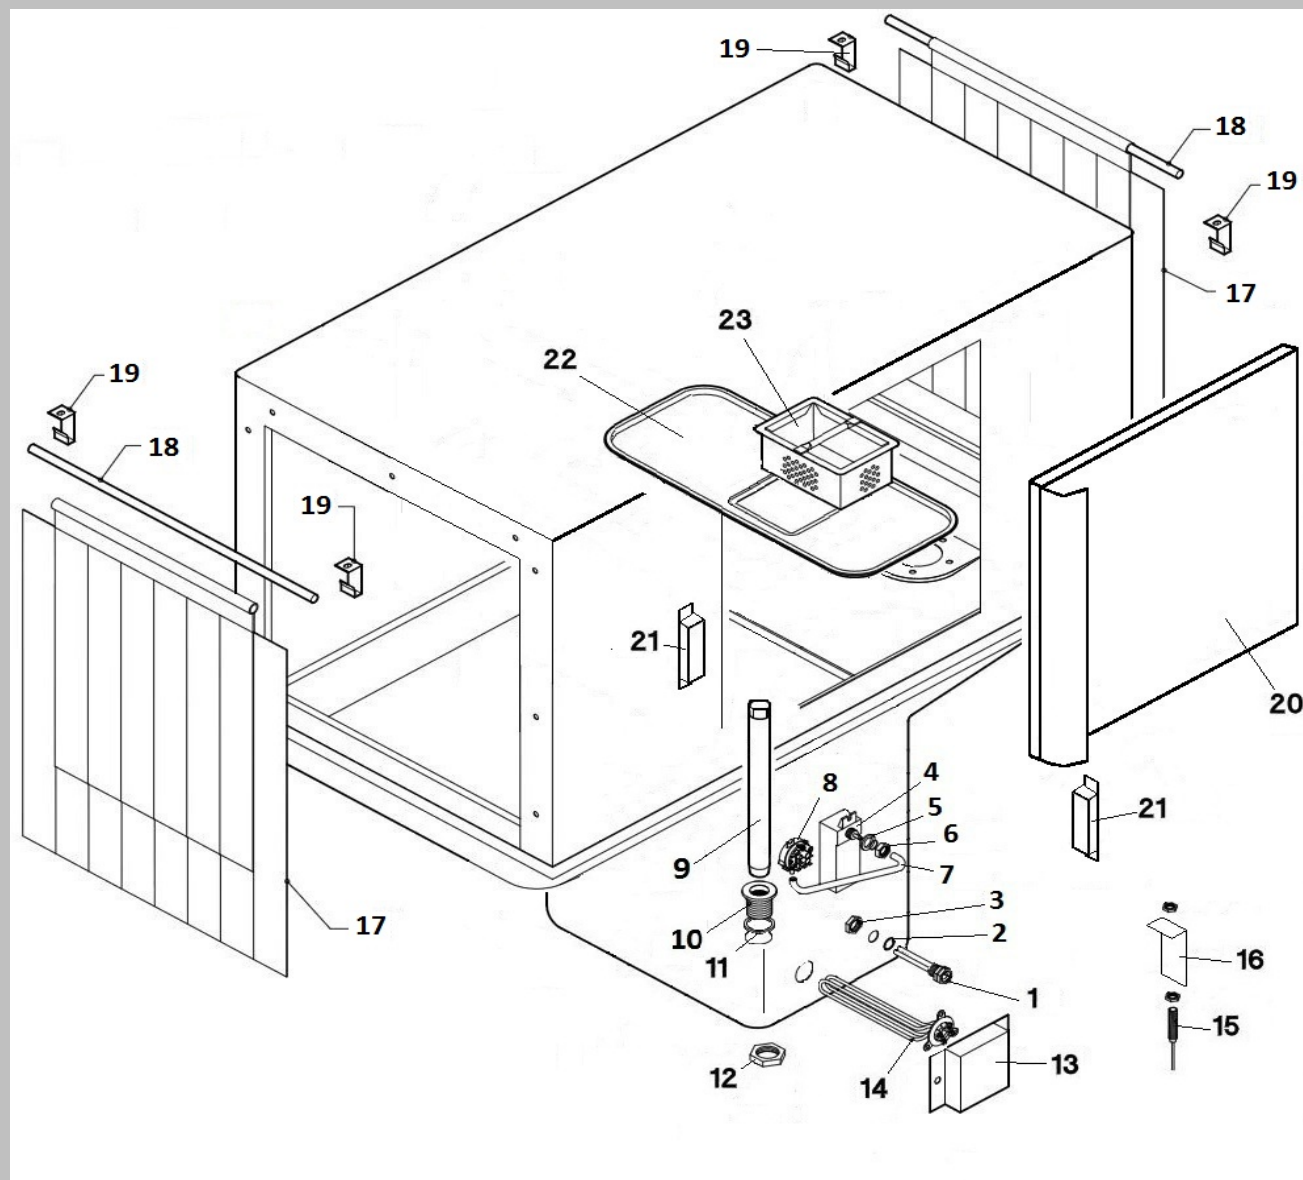

LAV. T1500

POS	CODE	DESCRIPTION
1	TR0298	PORTABULBO 1/2" 2 TUBI
2	903250	GUARN. 1/2" PORTABULBO
3	902061	GHIERA MOPLEN 1/2" PORTABULBO
4	TR0268	TRAPPOLA ARIA 130mm
5	903260	GUARN. 3/8" TR. ARIA
6	902111	GHIERA 3/8" PPL
7	907279	TUBO SILICONE 4x7
8	905199	PRESSOSTATO 39/97
9	907340	TROPPO PIENO 285mm N1300 PPL
10	TR1234	RACC. 1"1/4 B.T./T-N
11	904380	OR 1"1/4 RACCORDO ASPIR./SCAR.
12	902080	GHIERA 1" 1/4 SCARICO/ASPIRAZIONE
13	TR1037	COPRIRESISTENZA INOX VASCA T-N
14	905570	RESIST. BOILER 6 Kw 230V
15	TR0309	REED MAGNETICO T-N (INOX)
16	TR1131	SQUAD. SUPPORTO REED PORTA LAT. N-LPP
17	TR0470	TENDINA TESTATA ENTRATA/USCITA 640x500 T
18	TR2034	ALBERO TENDINE Ø 6 677mm T
19	TR2169	SQUAD. TENDINA PARASPRUZZI ENT. TRAINO
20	TR3424	PORTA BATTENTE 686 TRAINO 2013 COMPL
21	901250	CERNIERA PORTA BATTENTE COMPLETA
22	TR1215	CUSTODIA CON MAGNETI PORTA BATTENTE T-N
23	906703	FILTRO SUPERF. N1000/N1300/LPN67
23	906704	FILTRO A CASSETTO N1000/N1300/LPN/LP57

TENDINA RISCIACQUO (INTERNO CAPOTE)

17	TR0460	TENDINA RISC. 640x410 T
18	TR2028	ALBERO TENDINE Ø 6 590mm T
19	TR2162	SQUAD.TENDINA RISCIACQUO T