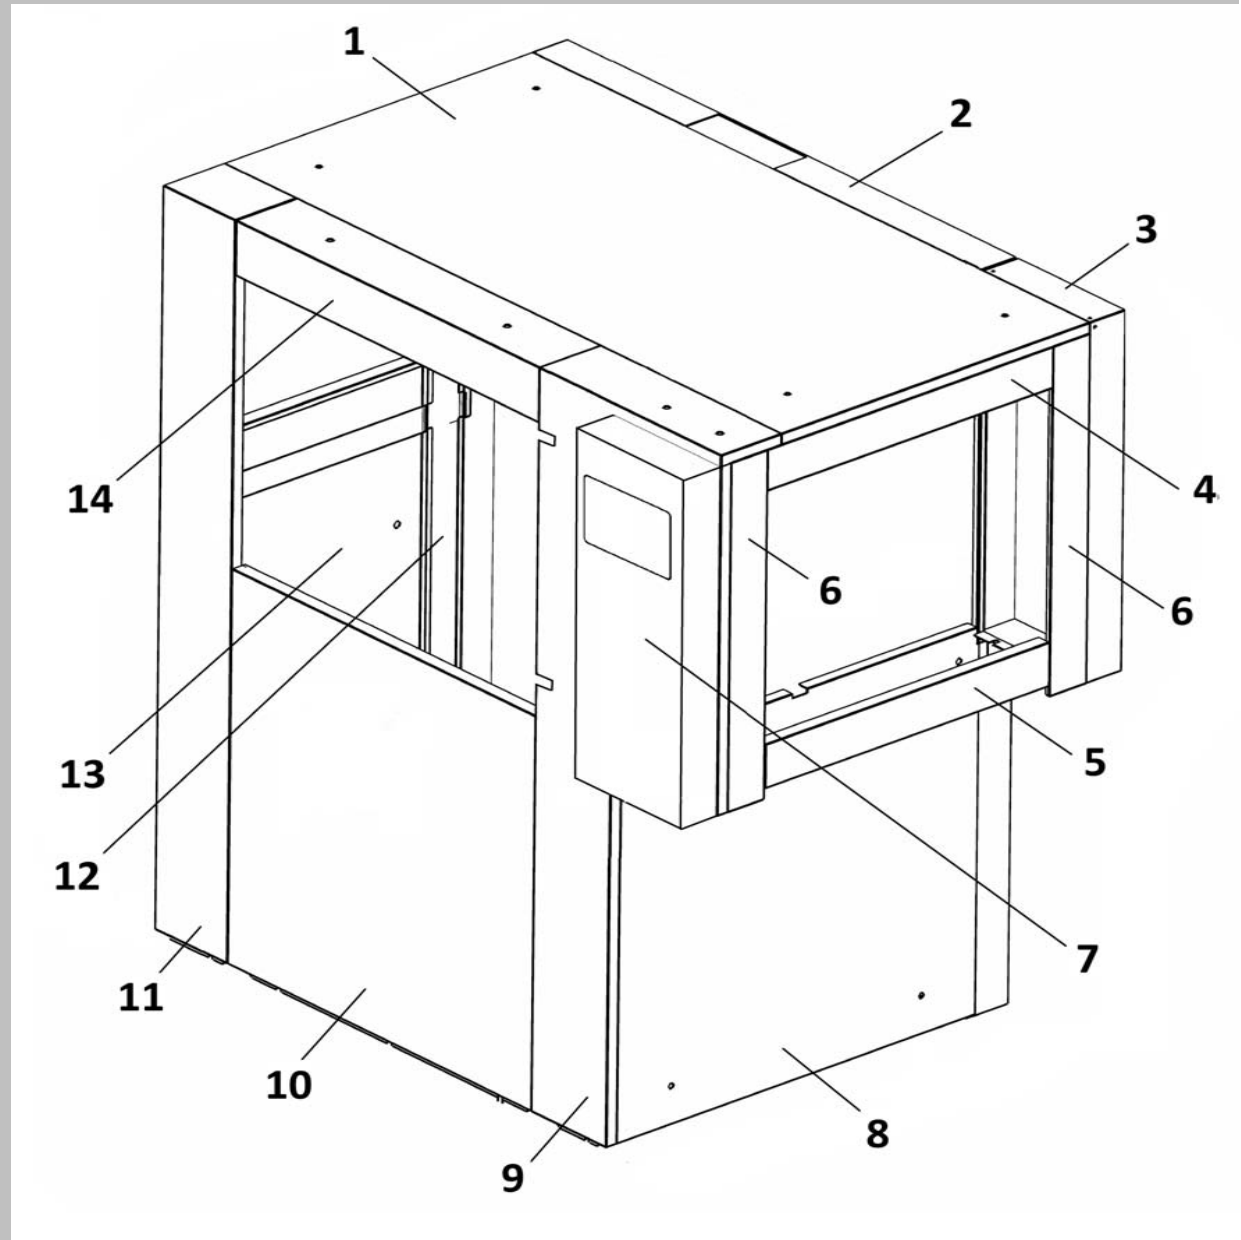

LAV. T1500

POS	CODE	DESCRIPTION
1	TR0863	PIEDE 2" C/P 100X100X2
2	TR5304	BASAMENTO T1500 AISI 430
3	TR3013	SUPP. MOTORID. T1500 COMPL.
4	TR0117	SUPP. VASCA SX PL-DR-LAV TS
	TR0118	SUPP. VASCA DX PL-DR-LAV TS
5	TR3935	VASCA STAMPATA TRIPLO RISC. DX DA 900mm
6	906359	TRAV. SUPP. CASSETTA ELETTRICA T1500
7	TR7441	CAPOTE T1500DX TRAINO 2013 (VEDI FOTO)
	TR7442	CAPOTE T1500SX TRAINO 2013
8	TR2163	SQUAD. USCITA CESTELLI T

POS	CODE	DESCRIPTION
1	TR3465	PANN. SUP. T1500 TRAINO 2013
2	TR2239	PANN. POST. DA 925mm sp.60 TRAINO 2013
3	TR3198	PANN. POST. CAPOTTINO TRAINO 2013
4	TR3466	PANN. SUP. ENTRATA-USCITA TRAINO 2013
5	TR3469	PANN. INF. CAPPOTTINO TRAINO 2013
6	TR3467	PANN. LAT. ENTRATA TRAINO 2013
7	TR0282	PANN. ANT. CAPPOTTINO COMANDI ANALOGICI
8	TR3218	PANN. INFERIORE ENTRATA TRAINO 2013
9	TR0175	PANN. ANT. DA 125 ENTR. DX TRAINO 2013 (VEDI FOTO)
	TR0324	PANN. ANT. DA 125 ENTR. SX TRAINO 2013
10	TR5261	PANNELLO ANT. SOTTOPORTA DA 686mm
11	TR1160	PANN. ANT. DA 115 USC. SX TRAINO 2013 (VEDI FOTO)
	TR0325	PANN. ANT. DA 115 USC. DX TRAINO 2013
12	TR3468	PANN. LAT. USCITA TRAINO 2013
13	TR3219	PANN. INFERIORE USCITA TRAINO 2013
14	TR5259	PANNELLO ANT. SOPRAPORTA DA 686mm