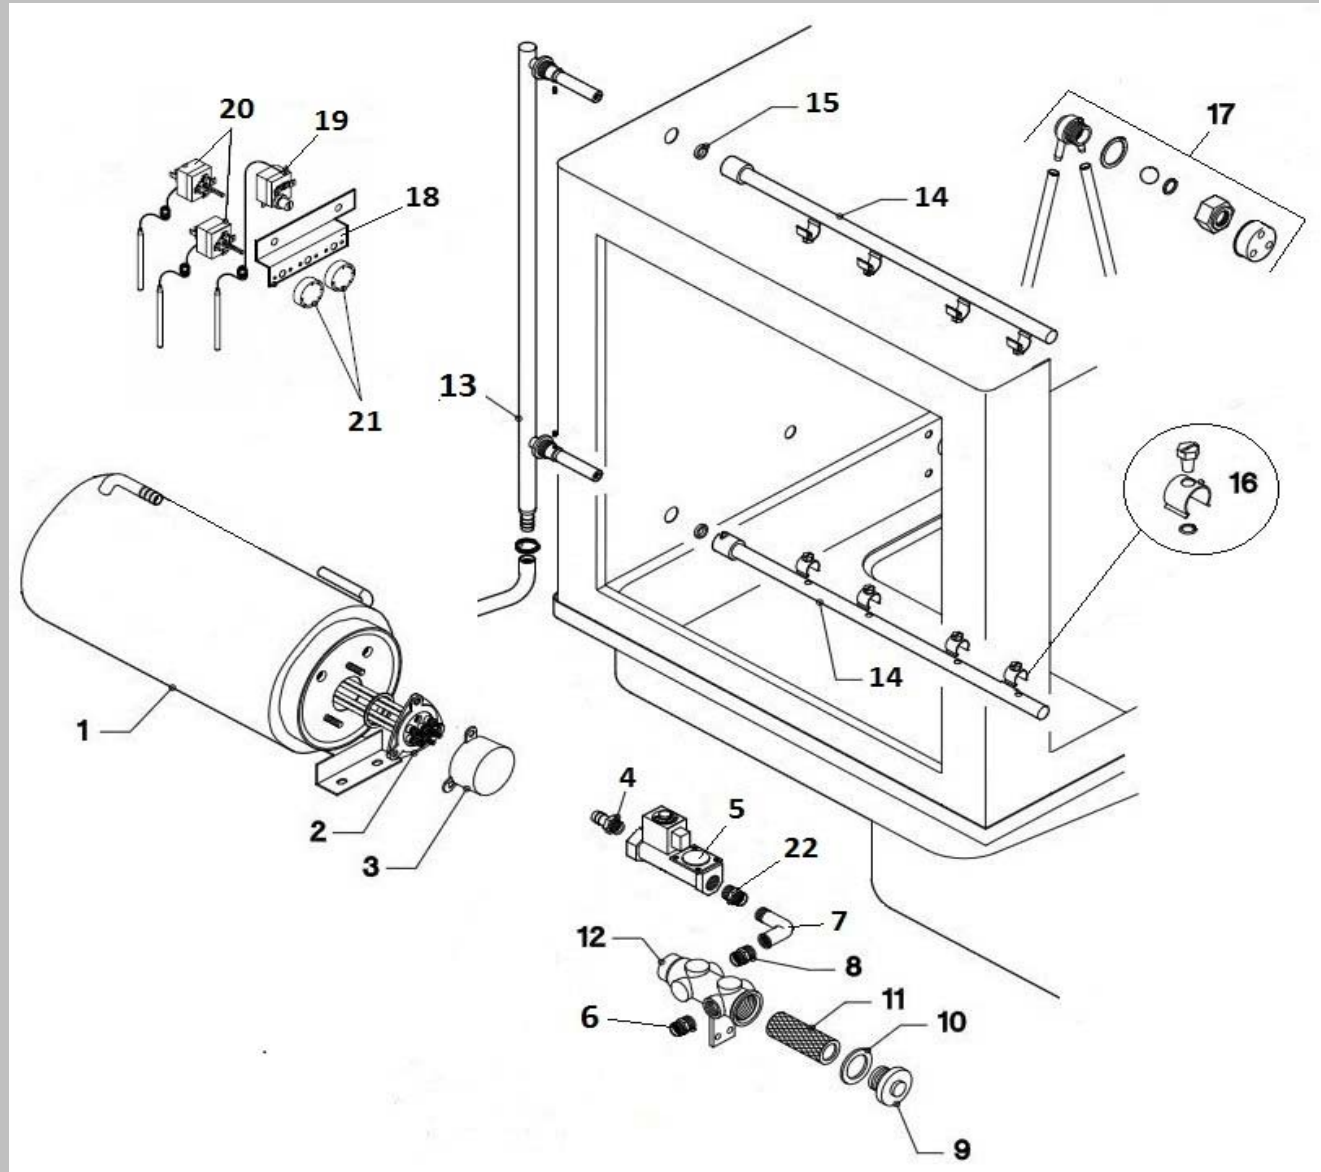

LAV. T1500

POS	CODE	DESCRIPTION
1	TR0035	BOILER T1400/T1650/T2000/TS2400
2	TR0347	RESIST. BOILER 14 Kw 230V +OR
3	901812	COPRIRRESISTENZA PLAS. BOILER
4	907890	RACC. 3/4" PORTAGOMMA VALVOLA OTTONE
5	TR0090	ELETTROV. OTTONE 3/4" 24V 50/60 Hz
6	TR2380	TAPPO 1/2" M QUADRO OT.
7	TR2333	BOCCHETTONE 1/2" 90° M/F TENUTA OT.
8	TR2322	NIPPLO 1/2" M-M FE-ZN ESAGONALE
9	TR2382	TAPPO 1" M QUADRO OT.
10	903406	GUARN. TAPPO FILTRO
11	TR0123	CARTUCCIA FILTRO ENTR. ACQUA 2/6 VIE T.N
12	TR0126	GRUPPO FILTRO ENTRATA ACQUA 2 VIE OTTONE
13	TR0582	COLONNA RISC. T COMPLETA
14	TR3671	BRACCIO RISC. SUP.-INF. T "SERIE N"
15	TR1340	GUARN. BRACCIO RISCIAQUO T/N 2001
16	TR3350	COLLARE + GETTO RISC.+ OR T-N
17	TR2433	VALVOLA ANTIRITORNO
18	TR2171	SQUAD. 3 TERMOSTATI TRAINO
19	907125	TERMOSTATO SICUR. 110° BOILER
20	907110	TERMOSTATO BOILER/BGM. 0/90 1000mm
21	903982	MANOPOLA TERMOSTATO 0/90°
22	TR2352	NIPPLO 3/4"-1/2"OT. RIBASSATO