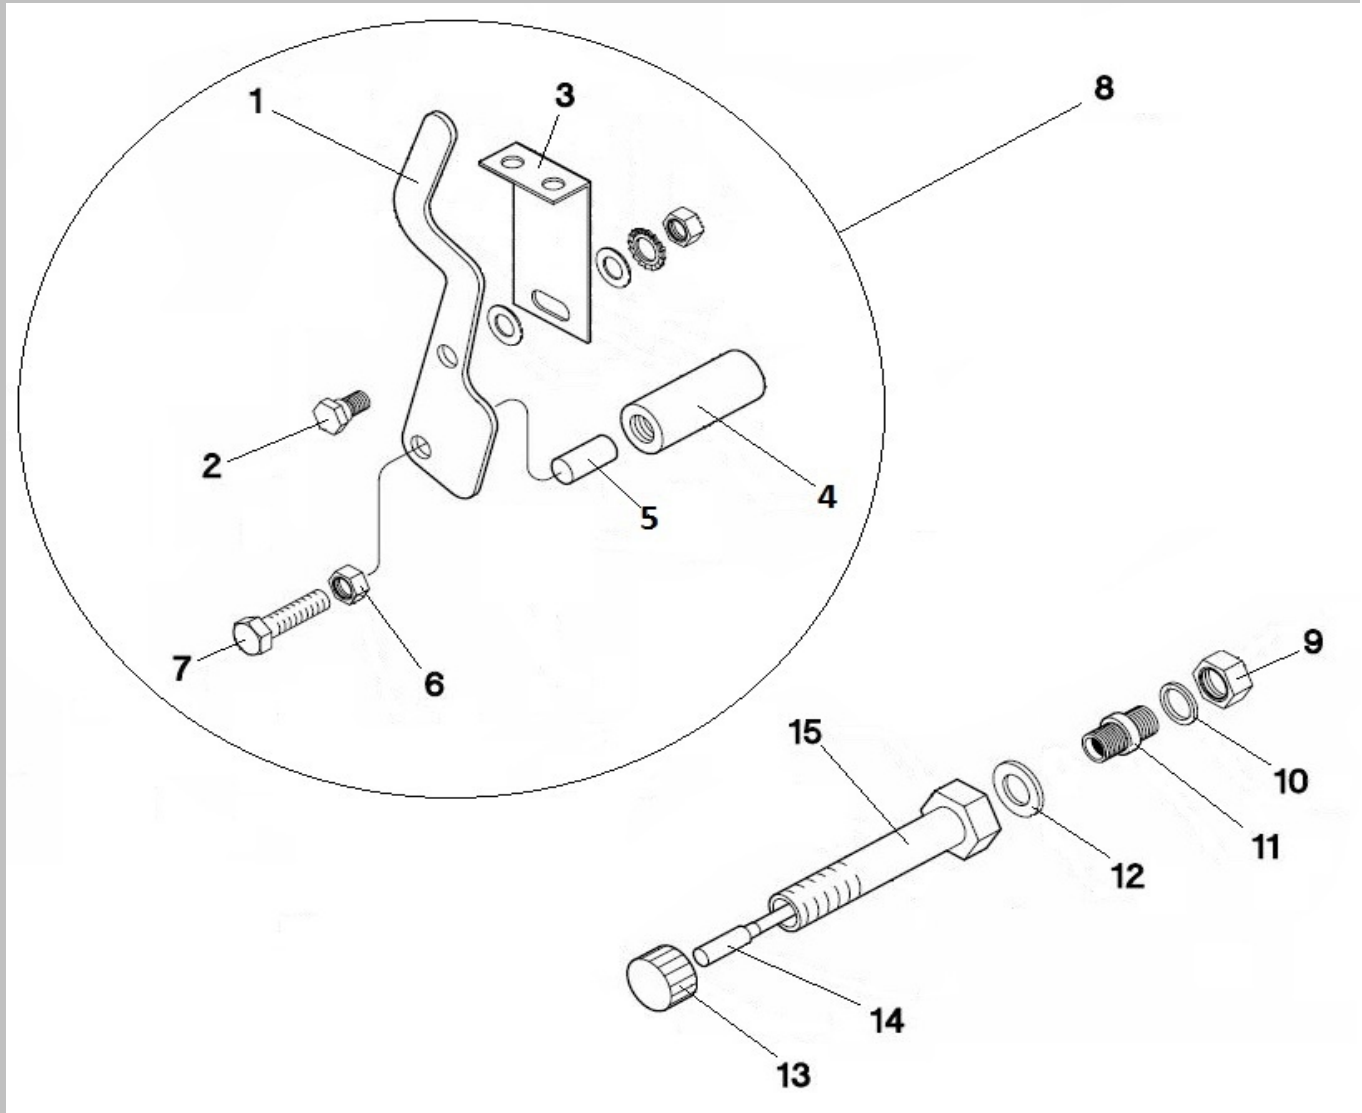

LAV. T1500

POS	CODE	DESCRIPTION
1	TR3566	LEVA ECONOMIZZATORE-AUTOSTART TRAINO
2	904771	PERNO SNODO MANIGLIONE E1000
3	TR1898	SUPP. LEVA ECONOMIZZATORE-AUTOSTART
4	TR1212	CUSTODIA MAGNETE ECONOM. T-N
5	TR0249	MAGNETE LEVA ECONOM. D.8x25 T/N/LP
6	902022	DADO 10
7	907845	VITE TE 10x45
8	TR3595	ECONOMIZZATORE TRAINO COMPLETO
9	902104	DADO OTTONE 3/8" NICHELATO
10	904330	OR 3/8" RISC.FREDDO/SUPP. MOZZO
11	TR3370	RACC. 3/8" MICRO ECONOMIZZATORE
12	903410	GUARN. FIBRA ASTA RISC.
13	906427	TAPPO 3/8"
14	TR0309	REED MAGNETICO T-N (INOX)
15	TR0600	CUSTODIA REED ECONOMIZZATORE T