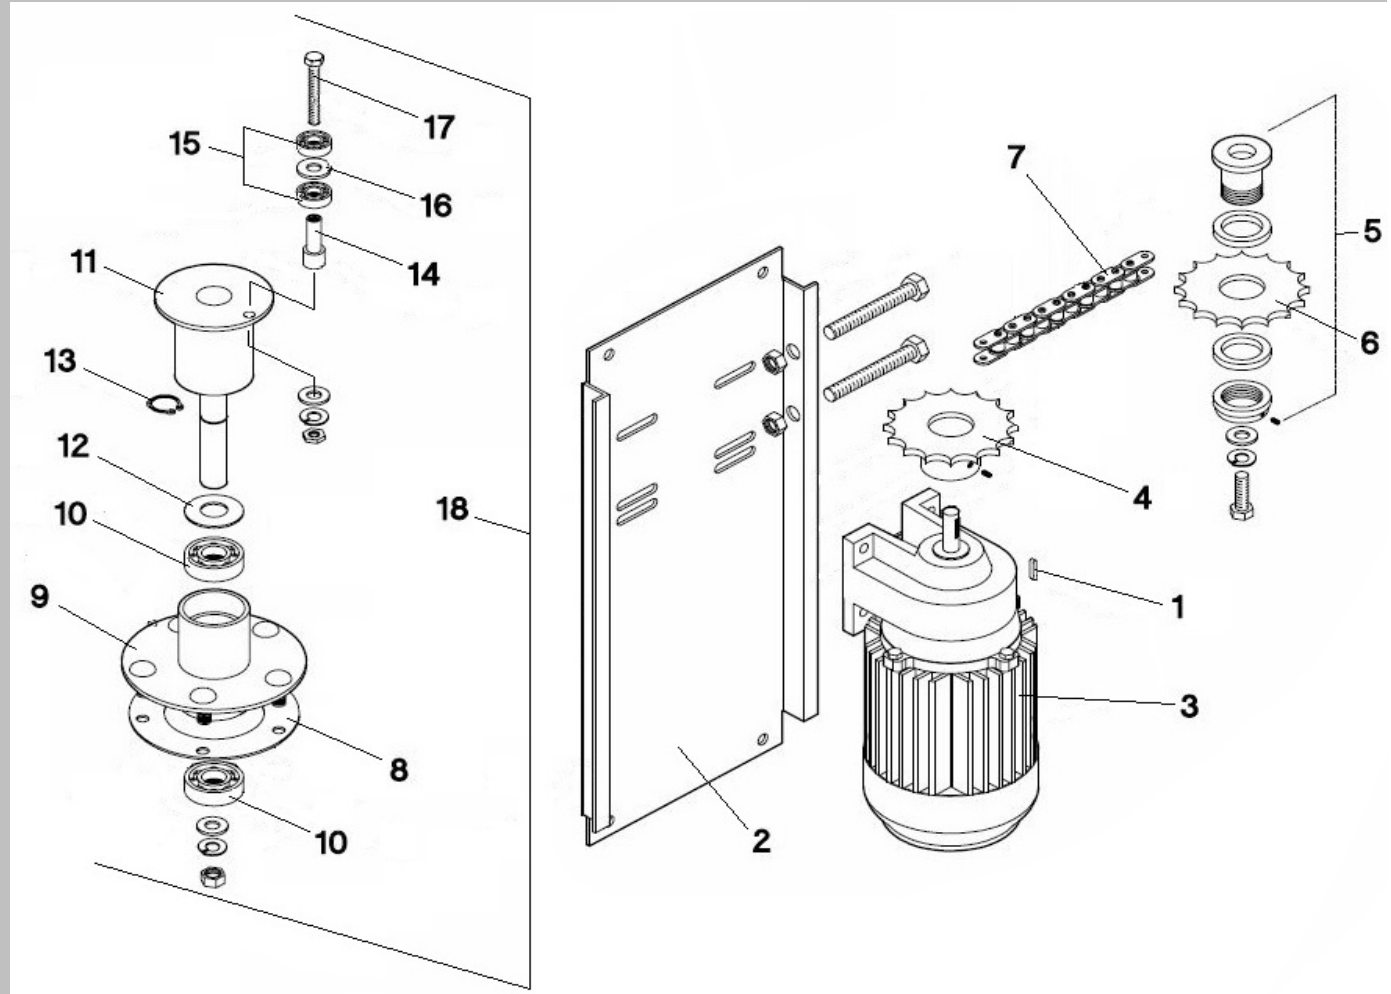

POS	CODE	DESCRIPTION
1	TR1045	CHIAVETTA 6x6x25 INOX
2	TR5289	PIASTRA PORTA MOTORIDUTTORE T AISI 430
3	TR2050	MOTORIDUTTORE 1 VEL. 230/400/50
	TR0260	MOTORIDUTTORE 2 VEL. 230/400/50 Hp 0,15
4	TR0512	PIGNONE INOX 1/2 Z14
	TR0266	PIGNONE INOX 1/2 Z18
5	TR0241	LIMITATORE LC1 SENZA CORONA
6	TR0045	CORONA 1/2 Z20 LC1
	TR0513	CORONA 1/2 Z25
7	TR0025	CATENA T1400/T1650
8	TR0199	GUARN. MOZZO TRAINO
9	TR1872	MOZZO TRAINO
10	TR0049	CUSCINETTO ALBERO 20x47x14
11	TR1873	ALBERO TRAINO
12	TR0005	ANELLO TENUTA 27X47X6
13	TR2049	SEEGER Ø 20 T BRUNITO
14	TR2060	PERNO CUSCINETTI TRAINO
15	TR0050	CUSCINETTO ALBERO 12X32X10
16	TR2050	RONDELLA 24x12x2 P.
17	907840	VITE TE 8x70
18	TR1871	GRUPPO TRASCINAM.TRAINO COMPLETO