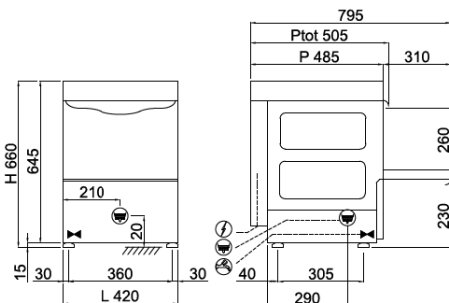

EXUS LINE X25E

TYPE	Машина для мытья бокалов
LINE	EXUS LINE
BASKET	350x350
SIZE	420x500x660h

Линия EXUS отличается большой гаммой моделей, подходящей для самых разных нужд. Система управления при помощи электронная плата предлагает широкие возможности персонализации в зависимости от ваших потребностей, позволяя точно настраивать любые параметры, и гарантирует всегда оптимальные результаты мытья.

Технические характеристики	EXUS LINE X25E
Габ.размеры - (mm) L - P - H	420x500x660h
Кол-во кассет/час (+55°C)	Max 48
Макс.высота бокала	250mm
Моющие рукава	Ø18 INOX
ТЭН ванны - Емкость ванны	2,6kW – 13lt
Мощность бойлера - Емкость бойлера	2,5kW – 3,2lt
Мощность моющего насоса (kW-Нр)	0,19kW / 0,25Hp
Номинальная мощность /Мощность тока	2,79kW / 16A
Стандартное питание и напряжение	230V 50Hz
Рекомендуемый подвод воды	+55°C
Жесткость воды	7÷10 °f
Потребление воды за цикл (при рекомендованном давлении воды 2 Бар)	2,0lt
Регулируемый дозатор моющего и ополаскивающего средства	ELECTRIC
Базовая комплектация	
Корзина для стаканов 350x350x150мм	2
Держатель для тарелок на 12 мест	1
Держатель для приборов	1
опции	
Насос давления 0,5Нр	✓
Сливной насос 40 Вт	✓
принадлежности для смягчения воды:система reverse osmosis	-
Регулируемые ножи из нерж. стали 50-70мм	✓

X25E

230V+T 2,79kW
L=2050 (SCHUKO)

G 3/4" M
L=1500

Ø25x30
L=1700